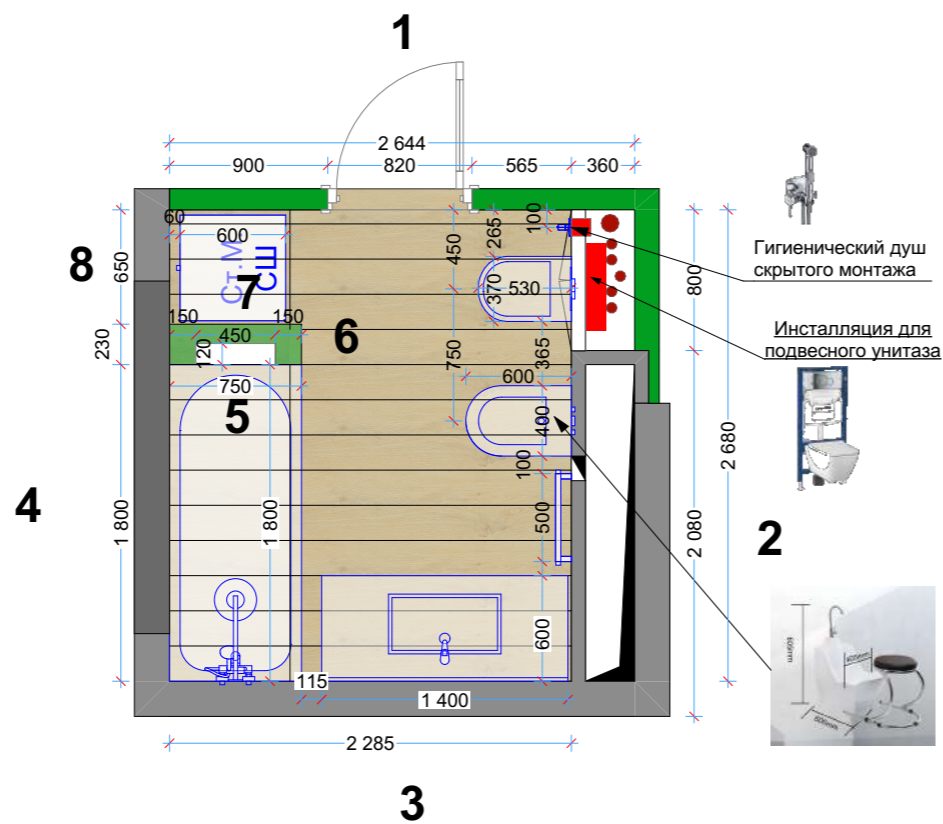

План и развертки по стенам ванной

с детализацией расположения сантехнических приборов

с детализацией расположения облицовочной плитки

Шарм Делюкс
Арабескато Уайт Глянцевый
40x80 см, **к-во 87 шт.**

Шарм Делюкс Арабескато
Вставка Голден Лайн **20 шт.**

Фабрика Италон, керамогранит
Вандефул Лайф
Хани Натуральный 20x160 см,
к-во - 184 шт.